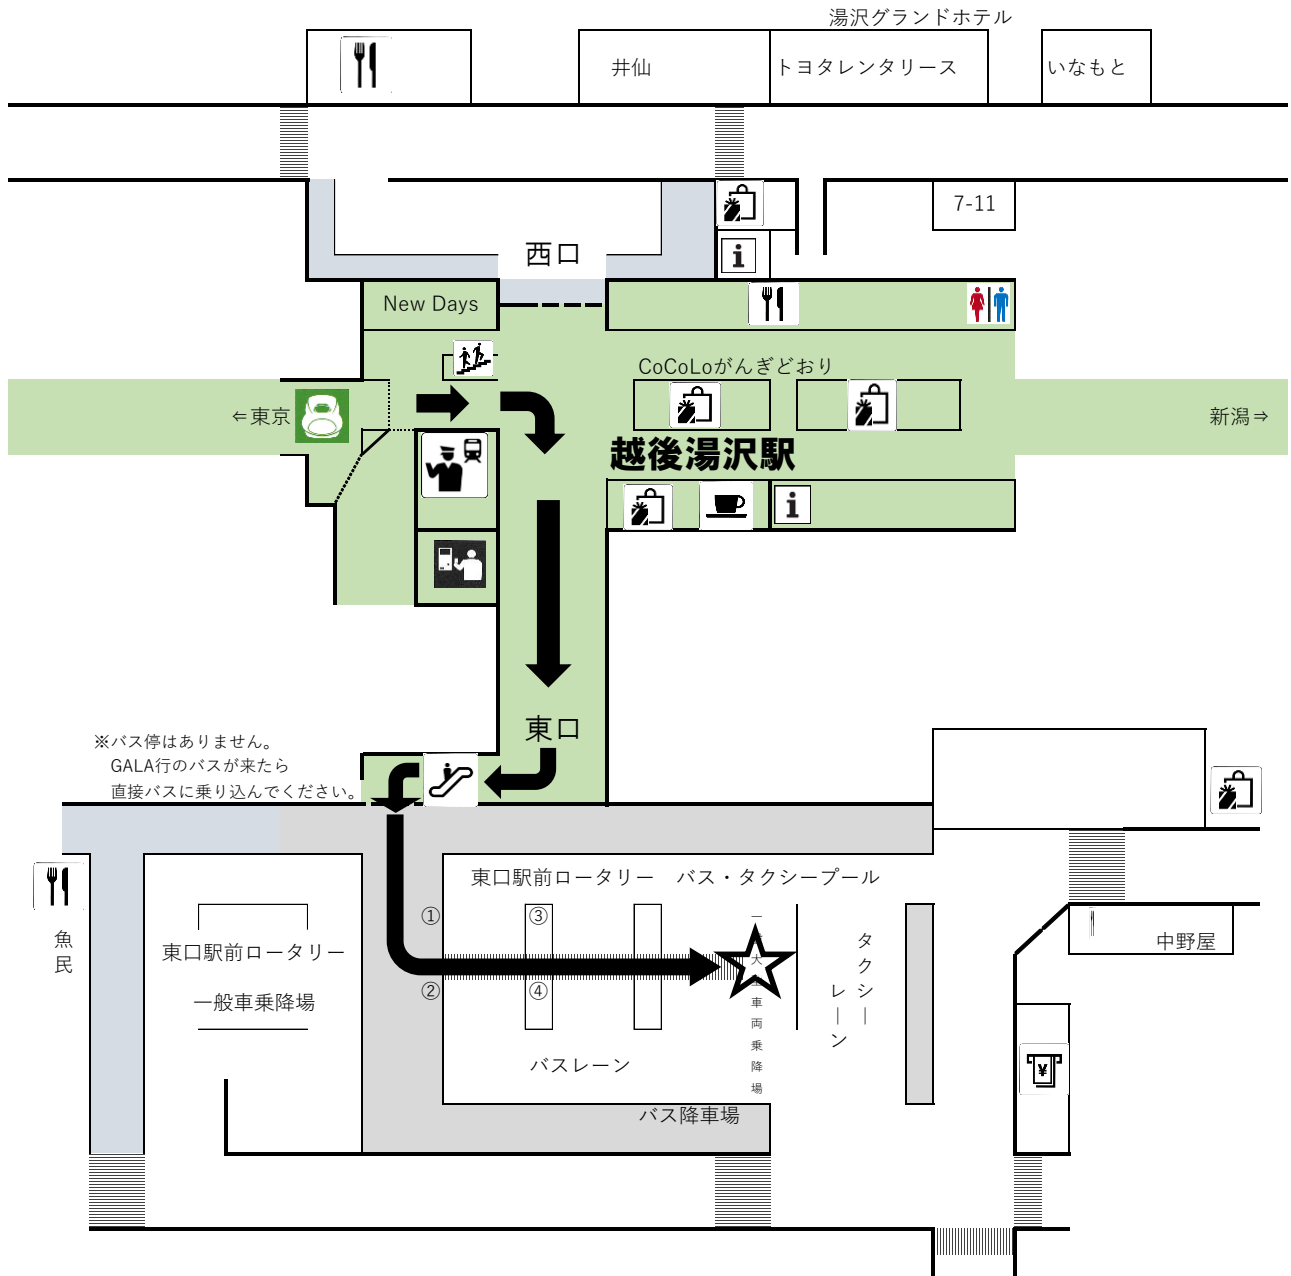

春期間 **【2019.4.1～終了】**

越後湯沢駅前 GALA湯沢行 無料シャトルバス乗場

・越後湯沢駅改札を出て「右」。東口エスカレータを降りた「東口駅前ロータリー」
☆印で記載された付近にGALA行無料シャトルバスが参ります（バス停はありません）。

※出発時刻になるとバスが来ますので直接乗り込んでください。

※「GALA湯沢スキー場」の利用者の専用送迎シャトルバスです。
「GALA湯沢スキー場」以外のバス停相互間のご利用など、
当スキー場利用目的外のご利用はできません。